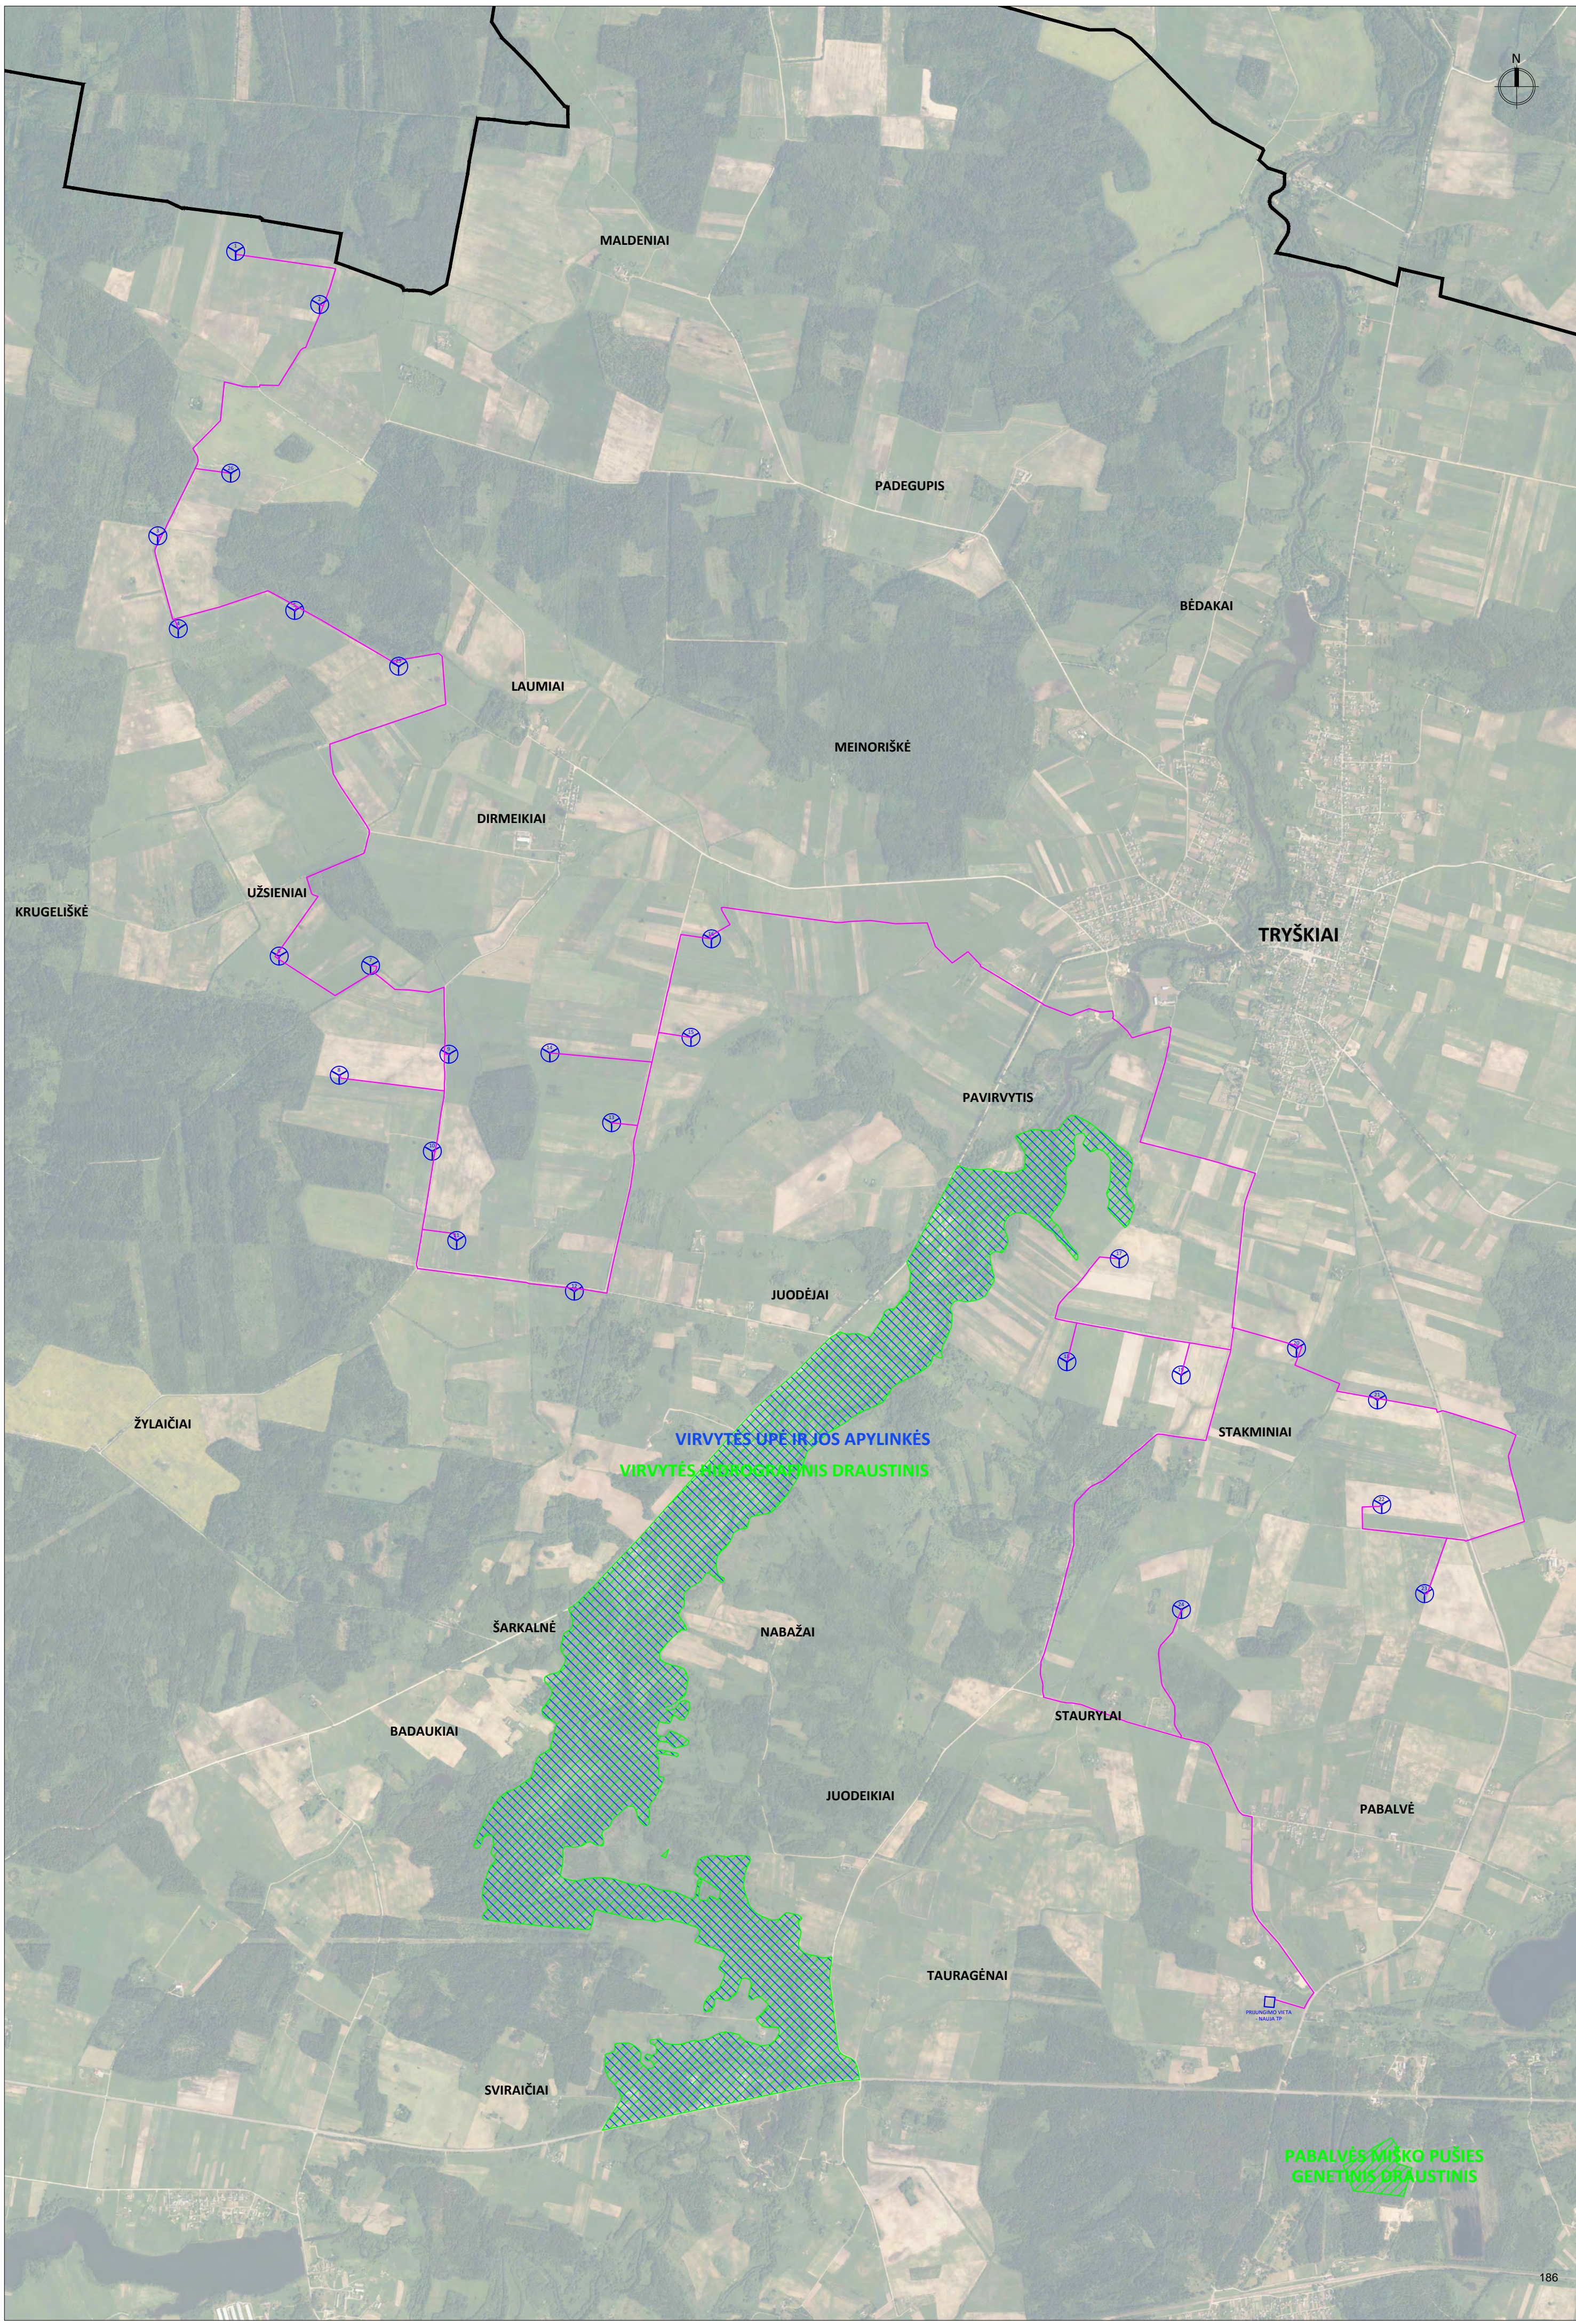

5 priedas

PRELIMINARI ELEKTROS ENERGIJOS PERDAVIMO IR PRISIJUNGIMO PRIE ELEKTROS TINKLŲ SCHEMA

MALDENIAI

PADEGUPIS

BĖDAKAI

LAUMIAI

MEINORIŠKĖ

DIRMEIKIAI

UŽSIENIAI

KRUGELIŠKĖ

TRYŠKIAI

PAVIRVYTIS

JUODĖJAI

ŽYLAIČIAI

VIRVYTĖS UPĖ IR JOS APYLINKĖS
VIRVYTĖS HIDROGRAFINIS DRAUSTINIS

STAKMINIAI

PROJEKTO VERTA
- NAUJA TP

PABALVĖS MIŠKO PUŠIES
GENETINIS DRAUSTINIS